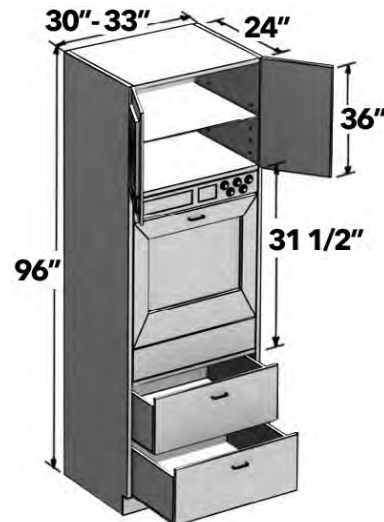

ITEM	DESCRIPTION	PRICE GROUP										ADD-ONS			
		01	02	03	04	05	06	07	08	09	10	PLY	GREY FB	SCMD	SCDT
TOS3096	Single Oven Tall, 30 X 96 X 24	1546	1599	1657	1722	1792	1846	1908	1973	2543	2903	232	139	187	140
TOS3396	Single Oven Tall, 33 X 96 X 24	1664	1720	1782	1852	1928	1986	2053	2122	2735	3123	269	161	187	140
FE	Finished End	338	349	368	497	381	393	497	497	900	1035	N/A	N/A	N/A	N/A