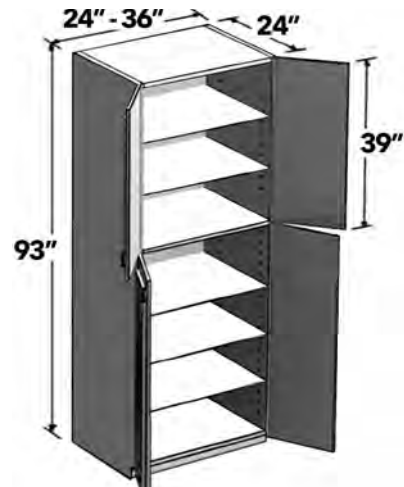

ITEM	DESCRIPTION	PRICE GROUP										ADD-ONS			
		01	02	03	04	05	06	07	08	09	10	PLY	GREY FB	SCMD	SCDT
TU2493	Tall (4) Door, 24 X 93 X 24	1311	1356	1405	1460	1520	1565	1618	1673	2156	2462	197	118	N/A	N/A
TU3093	Tall (4) Door, 30 X 93 X 24	1528	1579	1637	1701	1771	1824	1885	1949	2512	2868	229	138	N/A	N/A
TU3693	Tall (4) Door, 36 X 93 X 24	1764	1824	1890	1964	2045	2106	2177	2250	2900	3312	265	159	N/A	N/A
FE	Finished End	324	335	354	478	366	378	478	478	865	994	N/A	N/A	N/A	N/A