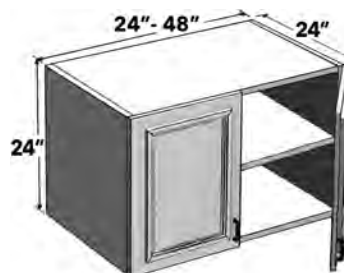

24"H x 24"D WALL (2) DOORS

24" - 48" wide 24" high 24" deep wall cabinet with two (2) doors and one (1) shelf.

ITEM	DESCRIPTION	PRICE GROUP										ADD-ONS			
		01	02	03	04	05	06	07	08	09	10	PLY	GREY FB	SCMD	SCDT
W242424	Wall Cabinet (2) Door, 24 X 24 X 24	423	437	453	470	490	504	521	539	695	793	51	34	N/A	N/A
W272424	Wall Cabinet (2) Door, 27 X 24 X 24	441	455	472	491	511	526	544	562	724	827	53	35	N/A	N/A
W302424	Wall Cabinet (2) Door, 30 X 24 X 24	465	480	498	517	539	555	573	593	764	872	56	37	N/A	N/A
W332424	Wall Cabinet (2) Door, 33 X 24 X 24	541	560	580	603	628	646	668	691	890	1016	65	44	N/A	N/A
W362424	Wall Cabinet (2) Door, 36 X 24 X 24	573	592	614	638	664	684	707	731	942	1076	69	46	N/A	N/A
W392424	Wall Cabinet (2) Door, 39 X 24 X 24	606	626	649	675	702	723	748	773	996	1138	73	49	N/A	N/A
W422424	Wall Cabinet (2) Door, 42 X 24 X 24	663	686	710	738	769	792	818	846	1090	1245	80	53	N/A	N/A
W482424	Wall Cabinet (2) Door, 48 X 24 X 24	731	756	783	814	847	872	902	932	1202	1372	88	59	N/A	N/A
FE	Finished End	120	124	131	177	136	140	177	177	321	369	N/A	N/A	N/A	N/A