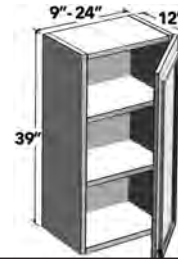

WALL CABINETS

39"H WALL (1) DOOR

9" - 24" wide 39" high 12" deep wall cabinet with one (1) door, two (2) adjustable shelves. Specify L or R.

ITEM	DESCRIPTION	PRICE GROUP										ADD-ONS			
		01	02	03	04	05	06	07	08	09	10	PLY	GREY FB	SCMD	SCDT
W939	Wall Cabinet (1) Door, 9 X 39 X 12	304	314	325	338	352	363	375	388	499	570	36	24	N/A	N/A
W1239	Wall Cabinet (1) Door, 12 X 39 X 12	347	359	372	387	403	415	429	443	571	652	42	28	N/A	N/A
W1339	Wall Cabinet (1) Door, 13 1/2 X 39 X 12	371	384	398	414	431	443	458	474	611	697	45	30	N/A	N/A
W1539	Wall Cabinet (1) Door, 15 X 39 X 12	392	406	420	437	455	469	484	501	645	737	47	32	N/A	N/A
W1639	Wall Cabinet (1) Door, 16 1/2 X 39 X 12	415	429	445	462	481	495	512	530	682	779	50	33	N/A	N/A
W1839	Wall Cabinet (1) Door, 18 X 39 X 12	436	451	467	486	506	521	538	556	717	819	52	35	N/A	N/A
W1939	Wall Cabinet (1) Door, 19 1/2 X 39 X 12	459	474	491	511	532	548	566	585	754	861	55	37	N/A	N/A
W2139	Wall Cabinet (1) Door, 21 X 39 X 12	480	496	514	534	556	573	592	612	789	901	58	39	N/A	N/A
W2439S	Wall Cabinet (1) Door, 24 X 39 X 12	529	547	567	589	614	632	653	675	870	994	64	43	N/A	N/A
FE	Finished End	87	90	95	128	98	101	128	128	232	267	N/A	N/A	N/A	N/A