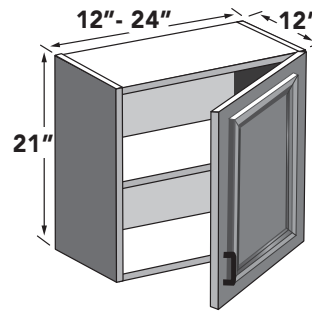

WALL CABINETS

21"H x 12"D WALL (1) DOOR

12" - 24" wide 21" high 12" deep wall cabinet with one (1) door and one (1) shelf. Specify L or R.

ITEM	DESCRIPTION	PRICE GROUP										ADD-ONS			
		01	02	03	04	05	06	07	08	09	10	PLY	GREY FB	SCMD	SCDT
W1221	Wall Cabinet (1) Door, 12 X 21 X 12	241	249	258	268	279	287	297	307	396	452	29	19	N/A	N/A
W1321	Wall Cabinet (1) Door, 13 1/2 X 21 X 12	256	264	274	285	296	305	315	326	420	480	31	21	N/A	N/A
W1521	Wall Cabinet (1) Door, 15 X 21 X 12	265	274	284	295	307	316	327	338	435	497	32	21	N/A	N/A
W1621	Wall Cabinet (1) Door, 16 1/2 X 21 X 12	281	291	301	313	326	336	347	359	462	528	34	23	N/A	N/A
W1821	Wall Cabinet (1) Door, 18 X 21 X 12	289	298	309	321	335	345	356	368	475	542	35	23	N/A	N/A
W2421S	Wall Cabinet (1) Door, 24 X 21 X 12	346	358	371	385	401	413	427	441	569	649	42	28	N/A	N/A
FE	Finished End	64	66	69	94	72	74	94	94	169	195	N/A	N/A	N/A	N/A