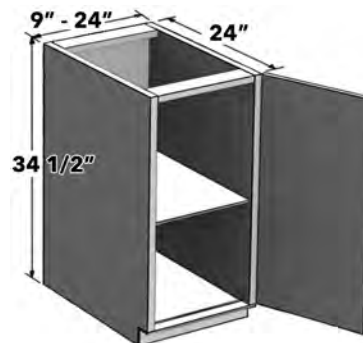

BASE FULL HEIGHT (1) DOOR

9" - 24" full height door base cabinet with one (1) full height door hinged on (L or R), one (1) adjustable shelf. Specify L or R.

ITEM	DESCRIPTION	PRICE GROUP										ADD-ONS			
		01	02	03	04	05	06	07	08	09	10	PLY	GREY FB	SCMD	SCDT
BF934	Base Full Height (1) Door, 9 X 34 1/2 X 24	287	296	307	319	332	342	354	366	471	538	34	20	N/A	N/A
BF1234	Base Full Height (1) Door, 12 X 34 1/2 X 24	327	338	350	364	379	391	404	417	538	614	39	23	N/A	N/A
BF1334	Base Full Height (1) Door, 13 1/2 X 34 1/2 X 24	354	366	379	394	410	423	437	452	582	665	42	25	N/A	N/A
BF1534	Base Full Height (1) Door, 15 X 34 1/2 X 24	380	392	407	423	440	453	469	484	624	713	46	27	N/A	N/A
BF1634	Base Full Height (1) Door, 16 1/2 X 34 1/2 X 24	401	415	430	447	465	479	495	512	660	753	48	28	N/A	N/A
BF1834	Base Full Height (1) Door, 18 X 34 1/2 X 24	407	420	436	453	471	485	502	519	669	763	49	28	N/A	N/A
BF1934	Base Full Height (1) Door, 19 1/2 X 34 1/2 X 24	420	434	450	468	487	501	518	536	691	789	50	29	N/A	N/A
BF2134	Base Full Height (1) Door, 21 X 34 1/2 X 24	439	454	470	489	509	524	542	560	722	824	53	31	N/A	N/A
BF2434S	Base Full Height (1) Door, 24 X 34 1/2 X 24	464	480	498	517	538	554	573	593	764	872	56	33	N/A	N/A
FE	Finished End	137	142	150	202	155	160	202	202	366	420	N/A	N/A	N/A	N/A