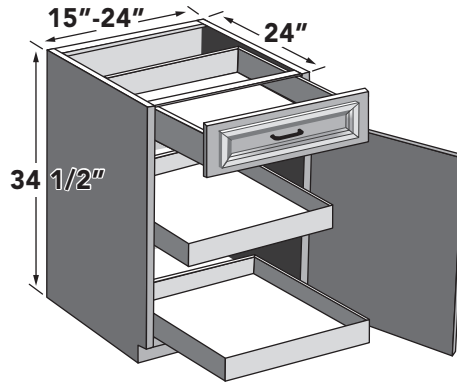

BASE CABINETS

BASE (1) DRAWER (1) DOOR (2) ROLLOUT TRAYS

15" - 24" base cabinet with one (1) drawer, one (1) door hinged on (L or R), two (2) rollout trays. Specify L or R.

ITEM	DESCRIPTION	PRICE GROUP										ADD-ONS			
		01	02	03	04	05	06	07	08	09	10	PLY	GREY FB	SCMD	SCDT
B1D1534-2ROT	Base (1) Drawer (1) Door (2) Rollout Tray, 15 X 34 1/2 X 24	567	586	607	631	657	677	700	723	932	1064	46	27	281	211
B1D1634-2ROT	Base (1) Drawer (1) Door (2) Rollout Tray, 16 1/2 X 34 1/2 X 24	588	608	630	655	682	702	726	751	968	1105	48	28	281	211
B1D1834-2ROT	Base (1) Drawer (1) Door (2) Rollout Tray, 18 X 34 1/2 X 24	594	614	636	661	688	709	733	758	976	1115	49	28	281	211
B1D1934-2ROT	Base (1) Drawer (1) Door (2) Rollout Tray, 19 1/2 X 34 1/2 X 24	607	628	651	676	704	725	749	775	999	1140	50	29	281	211
B1D2134-2ROT	Base (1) Drawer (1) Door (2) Rollout Tray, 21 X 34 1/2 X 24	626	647	671	697	726	747	773	799	1030	1176	53	31	281	211
B1D2434S-2ROT	Base (1) Drawer (1) Door (2) Rollout Tray, 24 X 34 1/2 X 24	652	674	698	726	756	778	804	832	1072	1224	56	33	281	211
FE	Finished End	137	142	150	202	155	160	202	202	366	420	N/A	N/A	N/A	N/A