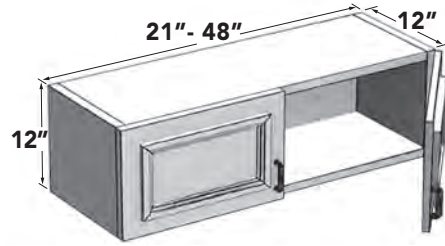

WALL CABINETS

12"H WALL (2) DOORS

21" - 48" wide 12" high 12" deep wall cabinet with two (2) doors.

ITEM	DESCRIPTION	PRICE GROUP										ADD-ONS			
		01	02	03	04	05	06	07	08	09	10	PLY	GREY FB	SCMD	SCDT
W2112	Wall Cabinet (2) Door, 21 X 12 X 12	266	275	285	296	309	318	328	340	438	500	32	21	N/A	N/A
W2412	Wall Cabinet (2) Door, 24 X 12 X 12	274	283	293	305	317	327	338	349	450	514	33	22	N/A	N/A
W2712	Wall Cabinet (2) Door, 27 X 12 X 12	289	298	309	321	335	345	356	368	475	542	35	23	N/A	N/A
W3012	Wall Cabinet (2) Door, 27 X 12 X 12	305	316	327	340	354	364	377	389	502	573	37	25	N/A	N/A
W3312	Wall Cabinet (2) Door, 33 X 12 X 12	320	331	343	357	371	382	395	409	527	601	38	26	N/A	N/A
W3612	Wall Cabinet (2) Door, 36 X 12 X 12	335	347	359	373	389	400	414	428	551	630	40	27	N/A	N/A
W4212	Wall Cabinet (2) Door, 42 X 12 X 12	394	407	422	439	457	470	486	503	648	740	47	32	N/A	N/A
W4812	Wall Cabinet (2) Door, 48 X 12 X 12	462	477	495	514	535	551	570	589	759	867	55	37	N/A	N/A
FE	Finished End	64	66	69	94	72	74	94	94	169	195	N/A	N/A	N/A	N/A