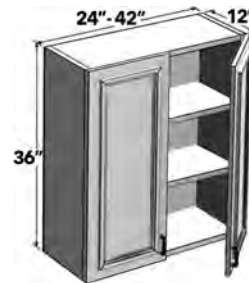

36"H WALL (2) DOORS

24" - 42" wide 36" high 12" deep wall cabinet with two (2) doors, two (2) adjustable shelves.

ITEM	DESCRIPTION	PRICE GROUP										ADD-ONS			
		01	02	03	04	05	06	07	08	09	10	PLY	GREY FB	SCMD	SCDT
W2436	Wall Cabinet (2) Door, 24 X 36 X 12	511	529	548	569	593	610	631	652	841	960	61	41	N/A	N/A
W2736	Wall Cabinet (2) Door, 27 X 36 X 12	552	571	591	614	640	659	681	704	907	1036	66	44	N/A	N/A
W3036	Wall Cabinet (2) Door, 30 X 36 X 12	594	614	636	661	689	709	733	758	977	1115	71	48	N/A	N/A
W3336	Wall Cabinet (2) Door, 33 X 36 X 12	635	656	680	706	736	758	783	810	1043	1191	76	51	N/A	N/A
W3636	Wall Cabinet (2) Door, 36 X 36 X 12	675	698	723	752	783	806	833	861	1110	1268	81	54	N/A	N/A
W3936	Wall Cabinet (2) Door, 39 X 36 X 12	758	784	812	844	879	905	935	967	1246	1423	91	61	N/A	N/A
W4236	Wall Cabinet (2) Door, 42 X 36 X 12	798	825	855	889	926	953	985	1019	1313	1499	96	64	N/A	N/A
FE	Finished End	84	86	91	123	94	97	123	123	223	256	N/A	N/A	N/A	N/A