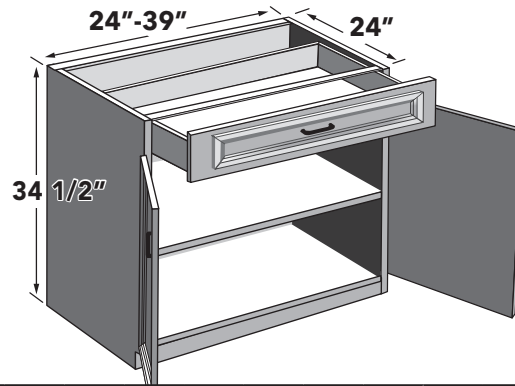

BASE CABINETS

BASE (1) DRAWER (2) DOORS

24" - 39" base cabinet with one (1) drawer, two (2) doors, one (1) adjustable shelf.

ITEM	DESCRIPTION	PRICE GROUP										ADD-ONS			
		01	02	03	04	05	06	07	08	09	10	PLY	GREY FB	SCMD	SCDT
B1D2434	Base (1) Drawer (2) Door, 24 X 34 1/2 X 24	547	566	586	609	634	653	675	698	900	1027	59	34	94	70
B1D2734	Base (1) Drawer (2) Door, 27 X 34 1/2 X 24	584	603	625	650	676	697	720	745	960	1096	63	37	94	70
B1D3034	Base (1) Drawer (2) Door, 30 X 34 1/2 X 24	621	642	666	692	720	742	767	793	1022	1166	68	39	94	70
B1D3334	Base (1) Drawer (2) Door, 33 X 34 1/2 X 24	659	681	706	734	764	787	813	841	1083	1237	72	42	94	70
B1D3634	Base (1) Drawer (2) Door, 36 X 34 1/2 X 24	695	719	745	774	806	830	858	887	1143	1305	76	45	94	70
B1D3934	Base (1) Drawer (2) Door, 39 X 34 1/2 X 24	798	825	855	888	925	952	984	1018	1311	1497	89	52	94	70
FE	Finished End	137	142	150	202	155	160	202	202	366	420	N/A	N/A	N/A	N/A