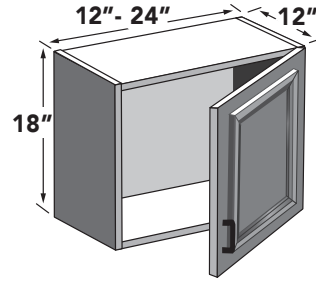

WALL CABINETS

18"H x 12"D WALL (1) DOOR

12" - 24" wide 18" high 12" deep wall cabinet with one (1) door. Specify L or R.

ITEM	DESCRIPTION	PRICE GROUP										ADD-ONS			
		01	02	03	04	05	06	07	08	09	10	PLY	GREY FB	SCMD	SCDT
W1218	Wall Cabinet (1) Door, 12 X 18 X 12	226	233	242	251	261	269	278	288	371	423	27	18	N/A	N/A
W1518	Wall Cabinet (1) Door, 15 X 18 X 12	247	255	264	275	286	294	304	315	405	463	30	20	N/A	N/A
W1618	Wall Cabinet (1) Door, 16 1/2 X 18 X 12	257	266	275	286	298	307	317	328	423	483	31	21	N/A	N/A
W1818	Wall Cabinet (1) Door, 18 X 18 X 12	268	277	287	298	310	320	330	341	440	503	32	22	N/A	N/A
W2118	Wall Cabinet (1) Door, 21 X 18 X 12	289	298	309	321	335	345	356	368	475	542	35	23	N/A	N/A
W2418S	Wall Cabinet (1) Door, 24 X 18 X 12	319	330	342	355	370	381	393	407	524	599	38	26	N/A	N/A
FE	Finished End	64	66	69	94	72	74	94	94	169	195	N/A	N/A	N/A	N/A