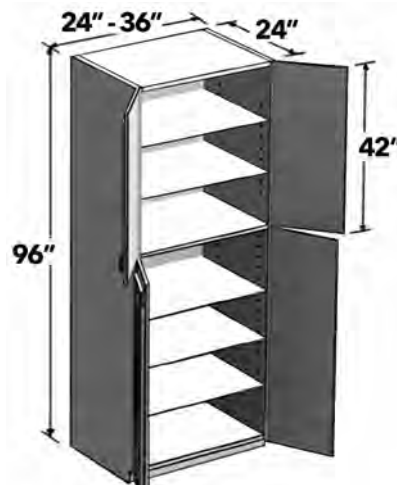

ITEM	DESCRIPTION	PRICE GROUP										ADD-ONS			
		01	02	03	04	05	06	07	08	09	10	PLY	GREY FB	SCMD	SCDT
TU2496	Tall (4) Door, 24 X 96 X 24	1325	1370	1419	1475	1536	1581	1635	1690	2178	2487	199	119	N/A	N/A
TU3096	Tall (4) Door, 30 X 96 X 24	1544	1597	1655	1719	1790	1844	1906	1970	2539	2899	232	139	N/A	N/A
TU3696	Tall (4) Door, 36 X 96 X 24	1794	1855	1922	1997	2080	2142	2214	2289	2950	3368	269	161	N/A	N/A
FE	Finished End	338	349	368	497	381	393	497	497	900	1035	N/A	N/A	N/A	N/A