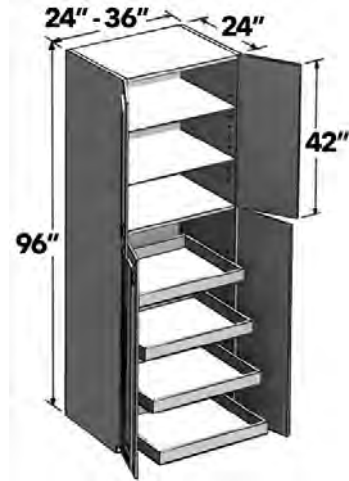

ITEM	DESCRIPTION	PRICE GROUP										ADD-ONS			
		01	02	03	04	05	06	07	08	09	10	PLY	GREY FB	SCMD	SCDT
TU2496-4ROT	Tall (4) Door (4) Rollout Tray, 24 X 96 X 24	1683	1740	1803	1873	1951	2009	2077	2147	2767	3159	199	119	375	281
TU3096-4ROT	Tall (4) Door (4) Rollout Tray, 30 X 96 X 24	1902	1967	2038	2118	2205	2271	2347	2427	3128	3571	232	139	375	281
TU3696-4ROT	Tall (4) Door (4) Rollout Tray, 36 X 96 X 24	2152	2225	2305	2396	2494	2569	2656	2745	3538	4040	269	161	375	281
FE	Finished End	338	349	368	497	381	393	497	497	900	1035	N/A	N/A	N/A	N/A