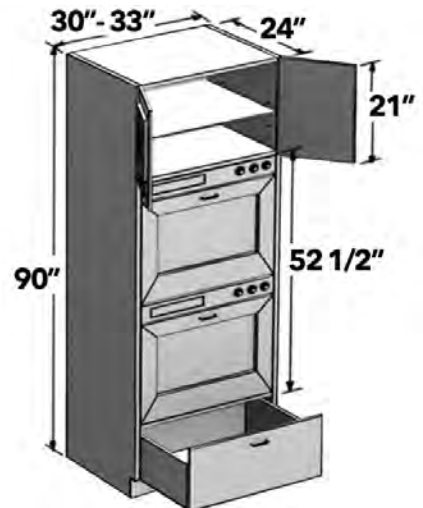

ITEM	DESCRIPTION	PRICE GROUP										ADD-ONS			
		01	02	03	04	05	06	07	08	09	10	PLY	GREY FB	SCMD	SCDT
TOD3090	Double Oven Tall, 30 X 90 X 24	1491	1541	1597	1660	1728	1779	1840	1902	2451	2799	227	136	94	70
TOD3390	Double Oven Tall, 33 X 90 X 24	1603	1658	1718	1785	1859	1914	1979	2046	2636	3010	259	155	94	70
FE	Finished End	314	325	343	463	354	366	463	463	838	964	N/A	N/A	N/A	N/A