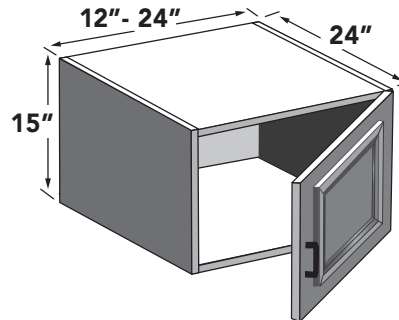

15"H x 24"D WALL (1) DOOR

12" - 24" wide 15" high 24" deep wall cabinet with one (1) door. Specify L or R.

ITEM	DESCRIPTION	PRICE GROUP										ADD-ONS			
		01	02	03	04	05	06	07	08	09	10	PLY	GREY FB	SCMD	SCDT
W121524	Wall Cabinet (1) Door, 12 X 15 X 24	259	267	277	288	300	309	319	330	425	486	31	21	N/A	N/A
W151524	Wall Cabinet (1) Door, 15 X 15 X 24	278	288	298	310	322	332	343	355	457	522	33	22	N/A	N/A
W161524	Wall Cabinet (1) Door, 16 1/2 X 15 X 24	286	295	306	318	331	341	353	365	470	536	34	23	N/A	N/A
W181524	Wall Cabinet (1) Door, 18 X 15 X 24	299	309	321	333	347	357	369	382	492	562	36	24	N/A	N/A
W211524	Wall Cabinet (1) Door, 21 X 15 X 24	319	330	342	355	370	381	393	407	524	599	38	26	N/A	N/A
W241524S	Wall Cabinet (1) Door, 24 X 15 X 24	334	345	358	372	387	399	412	426	549	627	40	27	N/A	N/A
FE	Finished End	90	93	99	133	102	105	133	133	241	277	N/A	N/A	N/A	N/A