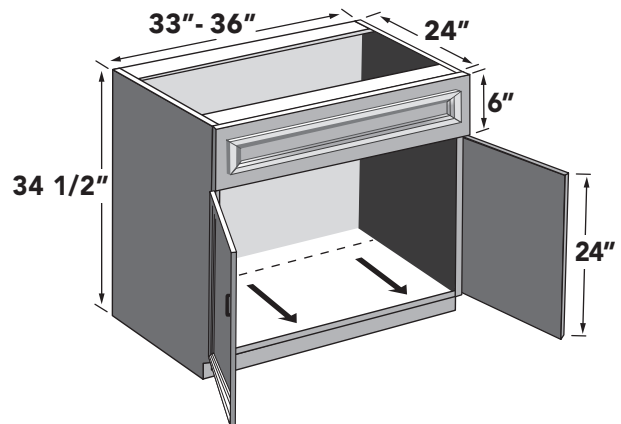

ITEM	DESCRIPTION	PRICE GROUP										ADD-ONS			
		01	02	03	04	05	06	07	08	09	10	PLY	GREY FB	SCMD	SCDT
BSCH3334	ADA Compliant Cabinet, 33 X 34 1/2 X 24	592	612	634	659	686	707	731	755	973	1111	72	42	N/A	N/A
BSCH3634	ADA Compliant Cabinet, 36 X 34 1/2 X 24	622	643	666	692	721	742	767	793	1022	1167	76	45	N/A	N/A
FE	Finished End	137	142	150	202	155	160	202	202	366	420	N/A	N/A	N/A	N/A