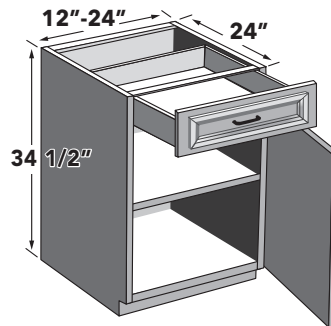

ITEM	DESCRIPTION	PRICE GROUP										ADD-ONS			
		01	02	03	04	05	06	07	08	09	10	PLY	GREY FB	SCMD	SCDT
B1D1234	Base (1) Drawer (1) Door, 12 X 34 1/2 X 24	386	399	413	429	447	460	476	492	634	724	39	23	94	70
B1D1334	Base (1) Drawer (1) Door, 13 1/2 X 34 1/2 X 24	413	427	442	459	478	493	509	526	678	775	42	25	94	70
B1D1534	Base (1) Drawer (1) Door, 15 X 34 1/2 X 24	438	453	469	488	508	523	541	559	720	823	46	27	94	70
B1D1634	Base (1) Drawer (1) Door, 16 1/2 X 34 1/2 X 24	460	475	493	512	533	549	567	587	756	863	48	28	94	70
B1D1834	Base (1) Drawer (1) Door, 18 X 34 1/2 X 24	465	481	498	518	539	555	574	593	765	873	49	28	94	70
B1D1934	Base (1) Drawer (1) Door, 19 1/2 X 34 1/2 X 24	479	495	513	533	555	571	591	611	787	898	50	29	94	70
B1D2134	Base (1) Drawer (1) Door, 21 X 34 1/2 X 24	497	514	533	554	577	594	614	635	818	934	53	31	94	70
B1D2434S	Base (1) Drawer (1) Door, 24 X 34 1/2 X 24	523	541	560	582	606	624	645	667	860	982	56	33	94	70
FE	Finished End	137	142	150	202	155	160	202	202	366	420	N/A	N/A	N/A	N/A