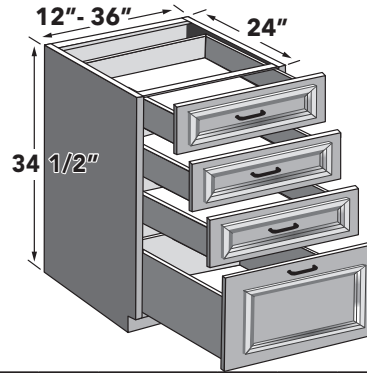

BASE CABINETS

BASE FOUR (4) DRAWERS

12" - 36" base cabinet with four (4) drawers.
Bottom drawer front will match door detail.

ITEM	DESCRIPTION	PRICE GROUP										ADD-ONS			
		01	02	03	04	05	06	07	08	09	10	PLY	GREY FB	SCMD	SCDT
B4D1234	Base (4) Drawer, 12 X 34 1/2 X 24	561	580	601	625	651	670	693	716	923	1054	39	23	375	281
B4D1534	Base (4) Drawer, 15 X 34 1/2 X 24	614	635	658	683	711	733	757	783	1009	1152	46	27	375	281
B4D1834	Base (4) Drawer, 18 X 34 1/2 X 24	641	662	686	713	743	765	791	817	1053	1203	49	28	375	281
B4D2134	Base (4) Drawer, 21 X 34 1/2 X 24	673	696	721	749	780	803	831	859	1107	1263	53	31	375	281
B4D2434	Base (4) Drawer, 24 X 34 1/2 X 24	723	747	774	805	838	863	892	922	1188	1357	59	34	375	281
B4D2734	Base (4) Drawer, 27 X 34 1/2 X 24	759	785	813	845	880	906	937	969	1248	1425	63	37	375	281
B4D3034	Base (4) Drawer, 30 X 34 1/2 X 24	797	824	854	887	924	951	983	1017	1310	1496	68	39	375	281
B4D3334	Base (4) Drawer, 33 X 34 1/2 X 24	835	863	894	929	967	996	1030	1065	1372	1567	72	42	375	281
B4D3634	Base (4) Drawer, 36 X 34 1/2 X 24	871	900	933	970	1010	1040	1075	1111	1432	1635	76	45	375	281
FE	Finished End	137	142	150	202	155	160	202	202	366	420	N/A	N/A	N/A	N/A

BASE CORNER EASY REACH

33", 36" wide base corner easy reach cabinet with one (1) door, one (1) adjustable shelf.
Specify L or R.