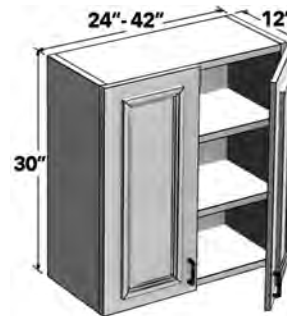

30"H WALL (2) DOORS

24" - 42" wide 30" high 12" deep wall cabinet with two (2) doors, two (2) adjustable shelves.

ITEM	DESCRIPTION	PRICE GROUP										ADD-ONS			
		01	02	03	04	05	06	07	08	09	10	PLY	GREY FB	SCMD	SCDT
W2430	Wall Cabinet (2) Door, 24 X 30 X 12	459	474	491	511	532	548	566	585	754	861	55	37	N/A	N/A
W2730	Wall Cabinet (2) Door, 27 X 30 X 12	495	511	530	551	573	591	611	631	813	929	59	40	N/A	N/A
W3030	Wall Cabinet (2) Door, 30 X 30 X 12	531	549	569	591	615	634	655	677	873	997	64	43	N/A	N/A
W3330	Wall Cabinet (2) Door, 33 X 30 X 12	565	585	606	629	655	675	698	721	930	1062	68	46	N/A	N/A
W3630	Wall Cabinet (2) Door, 36 X 30 X 12	602	622	644	670	697	718	742	767	989	1129	72	48	N/A	N/A
W3930	Wall Cabinet (2) Door, 39 X 30 X 12	674	696	722	750	781	804	831	859	1108	1265	81	54	N/A	N/A
W4230	Wall Cabinet (2) Door, 42 X 30 X 12	710	734	760	790	823	847	876	906	1167	1333	85	57	N/A	N/A
FE	Finished End	74	76	80	108	83	86	108	108	196	226	N/A	N/A	N/A	N/A