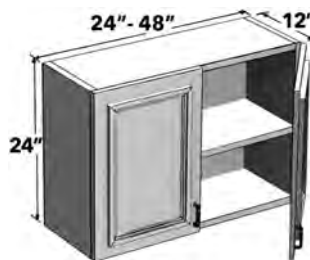

WALL CABINETS

24"H WALL (2) DOORS

24" - 48" wide 24" high 12" deep wall cabinet with two (2) doors and one (1) shelf.

ITEM	DESCRIPTION	PRICE GROUP										ADD-ONS			
		01	02	03	04	05	06	07	08	09	10	PLY	GREY FB	SCMD	SCDT
W2424	Wall Cabinet (2) Door, 24 X 24 X 12	392	406	420	437	455	469	484	501	645	737	47	32	N/A	N/A
W2724	Wall Cabinet (2) Door, 27 X 24 X 12	420	434	449	467	486	501	518	535	690	788	50	34	N/A	N/A
W3024	Wall Cabinet (2) Door, 30 X 24 X 12	448	463	480	499	519	535	553	572	737	841	54	36	N/A	N/A
W3324	Wall Cabinet (2) Door, 33 X 24 X 12	477	493	511	531	553	569	588	608	784	895	57	38	N/A	N/A
W3624	Wall Cabinet (2) Door, 36 X 24 X 12	505	522	541	563	586	603	624	645	831	949	61	41	N/A	N/A
W3924	Wall Cabinet (2) Door, 39 X 24 X 12	567	586	607	631	657	677	700	723	932	1064	68	46	N/A	N/A
W4224	Wall Cabinet (2) Door, 42 X 24 X 12	595	616	638	663	690	711	735	760	979	1118	71	48	N/A	N/A
W4824	Wall Cabinet (2) Door, 48 X 24 X 12	701	724	751	780	812	837	865	894	1152	1316	84	56	N/A	N/A
FE	Finished End	64	66	69	94	72	74	94	94	169	195	N/A	N/A	N/A	N/A