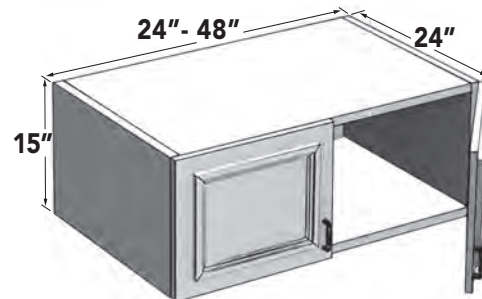

15"H x 24"D WALL (2) DOORS

24" - 48" wide 15" high 24" deep wall cabinet with two (2) doors.

ITEM	DESCRIPTION	PRICE GROUP										ADD-ONS			
		01	02	03	04	05	06	07	08	09	10	PLY	GREY FB	SCMD	SCDT
W241524	Wall Cabinet (2) Door, 24 X 15 X 24	344	356	369	383	399	411	425	439	566	647	41	28	N/A	N/A
W301524	Wall Cabinet (2) Door, 30 X 15 X 24	374	387	401	417	434	447	462	478	616	703	45	30	N/A	N/A
W331524	Wall Cabinet (2) Door, 33 X 15 X 24	394	407	422	439	457	470	486	503	648	740	47	32	N/A	N/A
W361524	Wall Cabinet (2) Door, 36 X 15 X 24	415	429	445	462	481	495	512	530	682	779	50	33	N/A	N/A
W421524	Wall Cabinet (2) Door, 42 X 15 X 24	474	490	507	527	549	565	585	604	779	889	57	38	N/A	N/A
W481524	Wall Cabinet (2) Door, 48 X 15 X 24	519	536	556	578	601	619	640	662	853	974	62	42	N/A	N/A
FE	Finished End	90	93	99	133	102	105	133	133	241	277	N/A	N/A	N/A	N/A