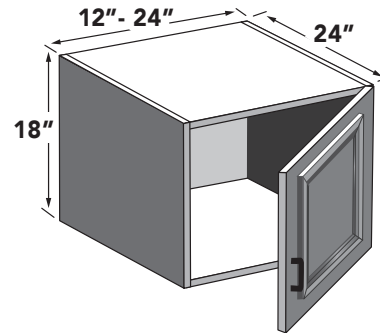

18"H x 24"D WALL (1) DOOR

12" - 24" wide 18" high 24" deep wall cabinet with one (1) door. Specify L or R.

ITEM	DESCRIPTION	PRICE GROUP										ADD-ONS			
		01	02	03	04	05	06	07	08	09	10	PLY	GREY FB	SCMD	SCDT
W121824	Wall Cabinet (1) Door, 12 X 18 X 24	272	281	292	303	316	325	336	347	448	511	33	22	N/A	N/A
W151824	Wall Cabinet (1) Door, 15 X 18 X 24	296	306	317	330	343	354	366	378	487	556	36	24	N/A	N/A
W161824	Wall Cabinet (1) Door, 16 1/2 X 18 X 24	307	317	329	342	356	366	379	391	504	576	37	25	N/A	N/A
W181824	Wall Cabinet (1) Door, 18 X 18 X 24	319	330	342	355	370	381	393	407	524	599	38	26	N/A	N/A
W211824	Wall Cabinet (1) Door, 21 X 18 X 24	344	356	369	383	399	411	425	439	566	647	41	28	N/A	N/A
W241824S	Wall Cabinet (1) Door, 24 X 18 X 24	377	390	404	420	438	451	466	482	621	709	45	30	N/A	N/A
FE	Finished End	100	104	109	148	113	117	148	148	267	308	N/A	N/A	N/A	N/A