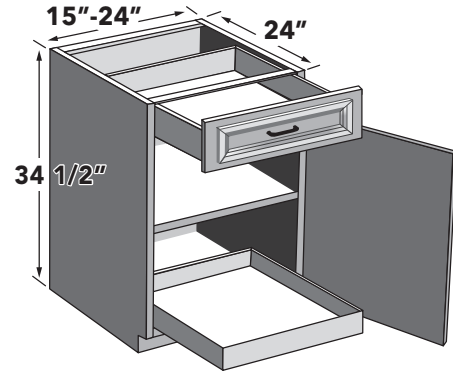

BASE CABINETS

BASE (1) DRAWER (1) DOOR (1) ROLLOUT TRAY

15" - 24" base cabinet with one (1) drawer, one (1) door hinged on (L or R), one (1) adjustable shelf, one (1) rollout tray. Specify L or R.

ITEM	DESCRIPTION	PRICE GROUP										ADD-ONS			
		01	02	03	04	05	06	07	08	09	10	PLY	GREY FB	SCMD	SCDT
B1D1534-1ROT	Base (1) Drawer (1) Door (1) Rollout Tray, 15 X 34 1/2 X 24	508	526	545	566	589	607	627	649	836	954	46	27	187	140
B1D1634-1ROT	Base (1) Drawer (1) Door (1) Rollout Tray, 16 1/2 X 34 1/2 X 24	530	548	568	590	614	633	654	676	871	995	48	28	187	140
B1D1834-1ROT	Base (1) Drawer (1) Door (1) Rollout Tray, 18 X 34 1/2 X 24	535	553	574	596	621	639	661	683	880	1005	49	28	187	140
B1D1934-1ROT	Base (1) Drawer (1) Door (1) Rollout Tray, 19 1/2 X 34 1/2 X 24	549	567	588	611	636	655	677	700	902	1030	50	29	187	140
B1D2134-1ROT	Base (1) Drawer (1) Door (1) Rollout Tray, 21 X 34 1/2 X 24	568	587	608	632	658	678	701	724	933	1066	53	31	187	140
B1D2434S-1ROT	Base (1) Drawer (1) Door (1) Rollout Tray, 24 X 34 1/2 X 24	593	613	636	660	688	708	732	757	975	1114	56	33	187	140
FE	Finished End	137	142	150	202	155	160	202	202	366	420	N/A	N/A	N/A	N/A