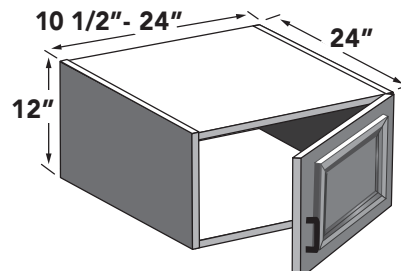

12"H x 24"D WALL (1) DOOR

10 1/2" - 24" wide 12" high 24" deep wall cabinet with one (1) door. Specify L or R.

ITEM	DESCRIPTION	PRICE GROUP										ADD-ONS			
		01	02	03	04	05	06	07	08	09	10	PLY	GREY FB	SCMD	SCDT
W101224	Wall Cabinet (1) Door, 10 1/2 X 12 X 24	232	239	248	258	268	276	286	295	381	435	28	19	N/A	N/A
W121224	Wall Cabinet (1) Door, 12 X 12 X 24	235	243	251	261	272	280	289	299	386	440	28	19	N/A	N/A
W131224	Wall Cabinet (1) Door, 13 1/2 X 12 X 24	244	252	261	271	282	291	301	311	401	457	29	20	N/A	N/A
W151224	Wall Cabinet (1) Door, 15 X 12 X 24	251	260	269	280	291	300	310	320	413	471	30	20	N/A	N/A
W161224	Wall Cabinet (1) Door, 16 1/2 X 12 X 24	260	269	279	290	302	311	321	332	428	488	31	21	N/A	N/A
W181224	Wall Cabinet (1) Door, 18 X 12 X 24	268	277	287	298	310	320	330	341	440	503	32	22	N/A	N/A
W211224S	Wall Cabinet (1) Door, 21 X 12 X 24	284	294	304	316	329	339	351	363	467	534	34	23	N/A	N/A
W241224S	Wall Cabinet (1) Door, 24 X 12 X 24	298	308	319	331	345	355	367	380	490	559	36	24	N/A	N/A
FE	Finished End	70	73	77	103	79	82	103	103	187	215	N/A	N/A	N/A	N/A