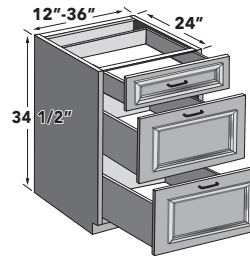

BASE THREE (3) DRAWERS

12" - 36" base cabinet with three (3) drawers.
Bottom 2 drawer fronts will match door detail.

ITEM	DESCRIPTION	PRICE GROUP										ADD-ONS			
		01	02	03	04	05	06	07	08	09	10	PLY	GREY FB	SCMD	SCDT
B3D1234	Base (3) Drawer, 12 X 34 1/2 X 24	503	520	539	560	583	600	620	641	827	944	39	23	281	211
B3D1534	Base (3) Drawer, 15 X 34 1/2 X 24	555	574	595	618	644	663	685	708	913	1042	46	27	281	211
B3D1834	Base (3) Drawer, 18 X 34 1/2 X 24	582	602	624	648	675	695	718	743	957	1093	49	28	281	211
B3D2134	Base (3) Drawer, 21 X 34 1/2 X 24	614	635	658	684	712	734	758	784	1010	1154	53	31	281	211
B3D2434	Base (3) Drawer, 24 X 34 1/2 X 24	664	687	712	740	770	793	820	847	1092	1247	59	34	281	211
B3D2734	Base (3) Drawer, 27 X 34 1/2 X 24	701	724	751	780	812	836	865	894	1152	1315	63	37	281	211
B3D3034	Base (3) Drawer, 30 X 34 1/2 X 24	738	763	791	822	856	881	911	942	1214	1386	68	39	281	211
B3D3334	Base (3) Drawer, 33 X 34 1/2 X 24	776	802	831	864	900	926	958	990	1276	1457	72	42	281	211
B3D3634	Base (3) Drawer, 36 X 34 1/2 X 24	812	840	870	904	942	970	1003	1036	1336	1525	76	45	281	211
FE	Finished End	137	142	150	202	155	160	202	202	366	420	N/A	N/A	N/A	N/A