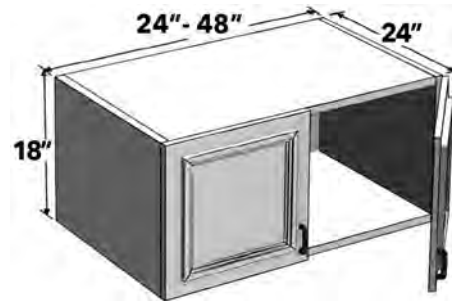

18"H x 24"D WALL (2) DOORS

24" - 48" wide 18" high 24" deep wall cabinet with two (2) doors.

ITEM	DESCRIPTION	PRICE GROUP										ADD-ONS			
		01	02	03	04	05	06	07	08	09	10	PLY	GREY FB	SCMD	SCDT
W241824	Wall Cabinet (2) Door, 24 X 18 X 24	392	406	420	437	455	469	484	501	645	737	47	32	N/A	N/A
W301824	Wall Cabinet (2) Door, 30 X 18 X 24	408	421	437	454	472	486	503	520	670	765	49	33	N/A	N/A
W331824	Wall Cabinet (2) Door, 33 X 18 X 24	432	446	462	480	500	515	533	551	710	810	52	35	N/A	N/A
W361824	Wall Cabinet (2) Door, 36 X 18 X 24	456	471	488	507	528	544	562	581	749	855	55	37	N/A	N/A
W421824	Wall Cabinet (2) Door, 42 X 18 X 24	523	541	561	583	607	625	646	668	860	982	63	42	N/A	N/A
W481824	Wall Cabinet (2) Door, 48 X 18 X 24	573	592	614	638	664	684	707	731	942	1076	69	46	N/A	N/A
FE	Finished End	100	104	109	148	113	117	148	148	267	308	N/A	N/A	N/A	N/A