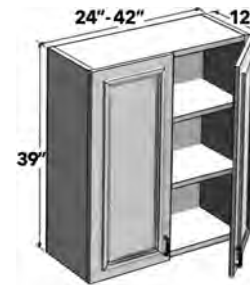

39"H WALL (2) DOORS

24" - 42" wide 39" high 12" deep wall cabinet with two (2) doors, two (2) adjustable shelves.

ITEM	DESCRIPTION	PRICE GROUP										ADD-ONS			
		01	02	03	04	05	06	07	08	09	10	PLY	GREY FB	SCMD	SCDT
W2439	Wall Cabinet (2) Door, 24 X 39 X 12	540	558	578	601	626	644	666	689	888	1014	65	43	N/A	N/A
W2739	Wall Cabinet (2) Door, 27 X 39 X 12	583	603	625	650	676	696	720	744	959	1095	70	47	N/A	N/A
W3039	Wall Cabinet (2) Door, 30 X 39 X 12	629	650	673	700	729	750	776	802	1034	1180	75	51	N/A	N/A
W3339	Wall Cabinet (2) Door, 33 X 39 X 12	672	695	720	748	779	802	830	858	1105	1262	81	54	N/A	N/A
W3639	Wall Cabinet (2) Door, 36 X 39 X 12	716	740	767	797	830	854	883	913	1177	1344	86	58	N/A	N/A
W3939	Wall Cabinet (2) Door, 39 X 39 X 12	805	832	862	896	933	960	993	1026	1323	1510	97	65	N/A	N/A
W4239	Wall Cabinet (2) Door, 42 X 39 X 12	848	877	909	944	983	1012	1047	1082	1395	1592	102	68	N/A	N/A
FE	Finished End	87	90	95	128	98	101	128	128	232	267	N/A	N/A	N/A	N/A