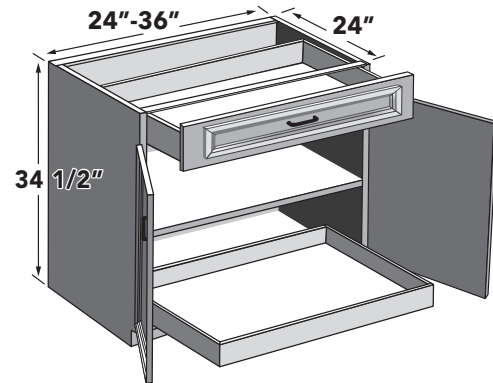

ITEM	DESCRIPTION	PRICE GROUP										ADD-ONS			
		01	02	03	04	05	06	07	08	09	10	PLY	GREY FB	SCMD	SCDT
B1D2434-1ROT	Base (1) Drawer (2) Door (1) Rollout Tray, 24 X 34 1/2 X 24	617	638	661	687	716	737	762	788	1015	1159	59	34	187	140
B1D2734-1ROT	Base (1) Drawer (2) Door (1) Rollout Tray, 27 X 34 1/2 X 24	654	676	700	728	758	780	807	834	1075	1227	63	37	187	140
B1D3034-1ROT	Base (1) Drawer (2) Door (1) Rollout Tray, 30 X 34 1/2 X 24	692	715	741	770	802	825	853	882	1137	1298	68	39	187	140
B1D3334-1ROT	Base (1) Drawer (2) Door (1) Rollout Tray, 33 X 34 1/2 X 24	729	754	781	812	845	870	900	930	1199	1369	72	42	187	140
B1D3634-1ROT	Base (1) Drawer (2) Door (1) Rollout Tray, 36 X 34 1/2 X 24	766	791	820	852	887	914	945	977	1259	1437	76	45	187	140
FE	Finished End	137	142	150	202	155	160	202	202	366	420	N/A	N/A	N/A	N/A