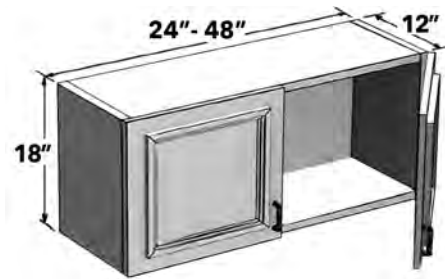

WALL CABINETS

18"H WALL (2) DOORS

24" - 48" wide 18" high 12" deep wall cabinet with two (2) doors.

ITEM	DESCRIPTION	PRICE GROUP										ADD-ONS			
		01	02	03	04	05	06	07	08	09	10	PLY	GREY FB	SCMD	SCDT
W2418	Wall Cabinet (2) Door, 24 X 18 X 12	325	336	348	362	377	388	401	414	534	610	39	26	N/A	N/A
W3018	Wall Cabinet (2) Door, 30 X 18 X 12	367	379	393	408	425	438	453	468	603	689	44	30	N/A	N/A
W3318	Wall Cabinet (2) Door, 33 X 18 X 12	385	398	412	429	446	460	475	491	633	723	46	31	N/A	N/A
W3618	Wall Cabinet (2) Door, 36 X 18 X 12	406	420	435	452	471	485	501	518	668	762	49	33	N/A	N/A
W4218	Wall Cabinet (2) Door, 42 X 18 X 12	475	491	509	529	551	567	586	606	781	892	57	38	N/A	N/A
W4818	Wall Cabinet (2) Door, 48 X 18 X 12	555	574	594	618	643	662	685	708	912	1042	67	45	N/A	N/A
FE	Finished End	64	66	69	94	72	74	94	94	169	195	N/A	N/A	N/A	N/A