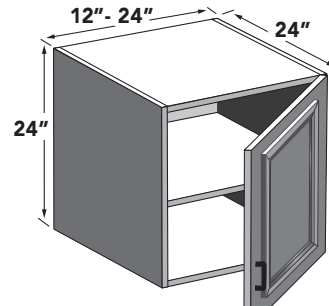

24"H x 24"D WALL (1) DOOR

12" - 24" wide 24" high 24" deep wall cabinet with one (1) door and one (1) shelf. Specify L or R.

ITEM	DESCRIPTION	PRICE GROUP										ADD-ONS			
		01	02	03	04	05	06	07	08	09	10	PLY	GREY FB	SCMD	SCDT
W122424	Wall Cabinet (1) Door, 12 X 24 X 24	299	309	321	333	347	357	369	382	492	562	36	24	N/A	N/A
W132424	Wall Cabinet (1) Door, 13 1/2 X 24 X 24	316	326	338	352	366	377	390	403	519	593	38	25	N/A	N/A
W152424	Wall Cabinet (1) Door, 15 X 24 X 24	331	342	354	368	383	395	408	422	544	621	40	27	N/A	N/A
W162424	Wall Cabinet (1) Door, 16 1/2 X 24 X 24	346	358	371	385	401	413	427	441	569	649	42	28	N/A	N/A
W182424	Wall Cabinet (1) Door, 18 X 24 X 24	361	373	387	402	418	431	445	460	593	678	43	29	N/A	N/A
W192424	Wall Cabinet (1) Door, 19 1/2 X 24 X 24	377	390	404	420	438	451	466	482	621	709	45	30	N/A	N/A
W212424	Wall Cabinet (1) Door, 21 X 24 X 24	394	407	422	439	457	470	486	503	648	740	47	32	N/A	N/A
W242424S	Wall Cabinet (1) Door, 24 X 24 X 24	438	452	469	487	507	522	540	558	720	822	53	35	N/A	N/A
FE	Finished End	120	124	131	177	136	140	177	177	321	369	N/A	N/A	N/A	N/A