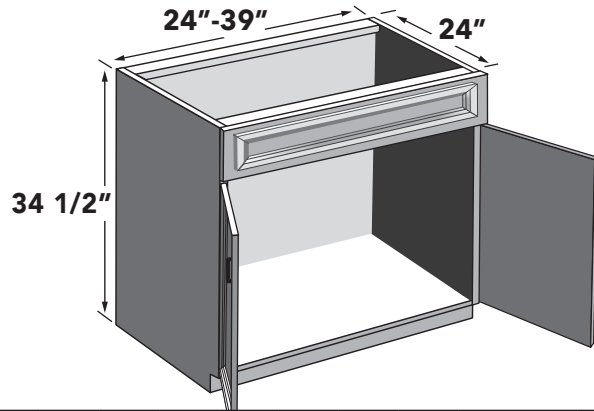

BASE SINK CABINET

24" - 39" wide sink base cabinet with one (1) false drawer front, two (2) doors.

ITEM	DESCRIPTION	PRICE GROUP										ADD-ONS			
		01	02	03	04	05	06	07	08	09	10	PLY	GREY FB	SCMD	SCDT
BSC2434	Base Sink Cabinet, 24 X 34 1/2 X 24	439	454	470	489	509	524	542	560	722	824	59	34	N/A	N/A
BSC2734	Base Sink Cabinet, 27 X 34 1/2 X 24	470	486	503	523	545	561	580	599	773	882	63	37	N/A	N/A
BSC3034	Base Sink Cabinet, 30 X 34 1/2 X 24	501	518	537	558	581	598	618	639	823	940	68	39	N/A	N/A
BSC3334	Base Sink Cabinet, 33 X 34 1/2 X 24	532	550	570	592	616	635	656	678	874	998	72	42	N/A	N/A
BSC3634	Base Sink Cabinet, 36 X 34 1/2 X 24	563	582	603	627	652	672	694	718	925	1056	76	45	N/A	N/A
BSC3934	Base Sink Cabinet, 39 X 34 1/2 X 24	592	612	635	659	687	707	731	756	974	1112	89	52	N/A	N/A
FE	Finished End	137	142	150	202	155	160	202	202	366	420	N/A	N/A	N/A	N/A