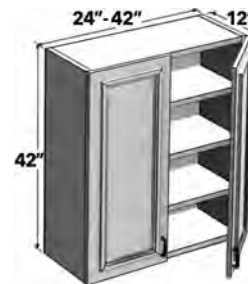

42"H WALL (2) DOORS

24" - 42" wide 42" high 12" deep wall cabinet with two (2) doors, three (3) adjustable shelves.

ITEM	DESCRIPTION	PRICE GROUP										ADD-ONS			
		01	02	03	04	05	06	07	08	09	10	PLY	GREY FB	SCMD	SCDT
W2442	Wall Cabinet (2) Door, 24 X 42 X 12	591	611	633	658	685	705	729	754	972	1109	71	48	N/A	N/A
W2742	Wall Cabinet (2) Door, 27 X 42 X 12	639	661	685	712	741	763	789	815	1051	1200	77	51	N/A	N/A
W3042	Wall Cabinet (2) Door, 30 X 42 X 12	687	710	736	765	797	820	848	877	1130	1290	82	55	N/A	N/A
W3342	Wall Cabinet (2) Door, 33 X 42 X 12	735	760	788	819	852	878	907	938	1209	1381	88	59	N/A	N/A
W3642	Wall Cabinet (2) Door, 36 X 42 X 12	783	810	839	872	908	935	967	1000	1288	1471	94	63	N/A	N/A
W3942	Wall Cabinet (2) Door, 39 X 42 X 12	878	908	941	978	1018	1048	1084	1120	1444	1649	105	71	N/A	N/A
W4242	Wall Cabinet (2) Door, 42 X 42 X 12	928	959	994	1033	1076	1108	1145	1184	1526	1742	111	75	N/A	N/A
FE	Finished End	90	93	99	133	102	105	133	133	241	277	N/A	N/A	N/A	N/A