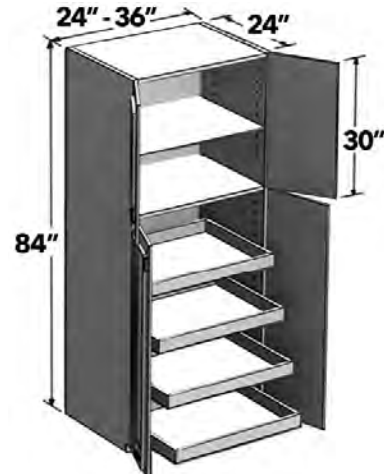

ITEM	DESCRIPTION	PRICE GROUP										ADD-ONS			
		01	02	03	04	05	06	07	08	09	10	PLY	GREY FB	SCMD	SCDT
TU2484-4ROT	Tall (4) Door (4) Rollout Tray, 24 X 84 X 24	1576	1629	1688	1754	1827	1881	1945	2011	2591	2959	183	110	375	281
TU3084-4ROT	Tall (4) Door (4) Rollout Tray, 30 X 84 X 24	1774	1834	1901	1975	2057	2118	2190	2264	2918	3331	212	127	375	281
TU3684-4ROT	Tall (4) Door (4) Rollout Tray, 36 X 84 X 24	1971	2038	2112	2195	2285	2353	2433	2515	3241	3701	242	145	375	281
FE	Finished End	294	304	321	433	332	343	433	433	784	902	N/A	N/A	N/A	N/A