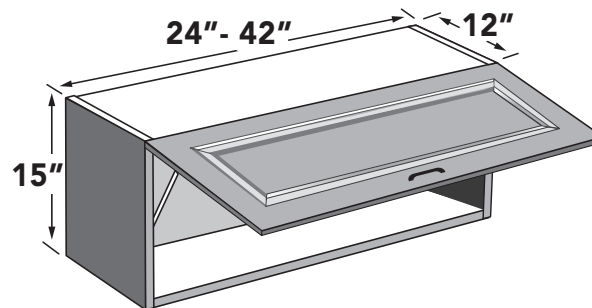

15"H WALL LIFT UP CABINET

24" - 42" wide 15" high wall stay-lift cabinet.

ITEM	DESCRIPTION	PRICE GROUP										ADD-ONS			
		01	02	03	04	05	06	07	08	09	10	PLY	GREY FB	SCMD	SCDT
WLU2415	Wall Life Up Cabinet, 24 X 15 X 12	649	670	695	722	752	774	800	827	1066	1218	78	27	N/A	N/A
WLU3015	Wall Life Up Cabinet, 30 X 15 X 12	649	670	695	722	752	774	800	827	1066	1218	78	27	N/A	N/A
WLU3615	Wall Life Up Cabinet, 36 X 15 X 12	682	705	730	759	790	814	841	870	1121	1280	82	30	N/A	N/A
WLU3915	Wall Life Up Cabinet, 39 X 15 X 12	703	726	753	782	815	839	867	896	1155	1319	84	32	N/A	N/A
WLU4215	Wall Life Up Cabinet, 42 X 15 X 12	734	759	787	817	851	877	906	937	1207	1379	88	34	N/A	N/A
FE	Finished End	64	66	69	94	72	74	94	94	169	195	N/A	N/A	N/A	N/A