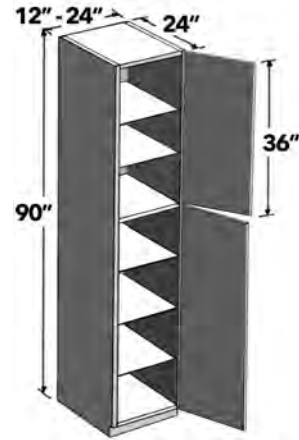

TALL CABINETS

90" H TALL (2) DOORS

12" - 24" wide 90" high tall utility cabinet with two (2) doors, one (1) fixed shelf and five (5) adjustable shelves. Specify L or R.

ITEM	DESCRIPTION	PRICE GROUP										ADD-ONS			
		01	02	03	04	05	06	07	08	09	10	PLY	GREY FB	SCMD	SCDT
TU1290	Tall (2) Door, 12 X 90 X 24	841	869	901	936	974	1003	1037	1072	1382	1578	126	76	N/A	N/A
TU1590	Tall (2) Door, 15 X 90 X 24	947	979	1015	1055	1098	1131	1169	1209	1558	1779	142	85	N/A	N/A
TU1890	Tall (2) Door, 18 X 90 X 24	1054	1090	1129	1174	1222	1258	1301	1345	1733	1979	158	95	N/A	N/A
TU2190	Tall (2) Door, 21 X 90 X 24	1161	1200	1244	1292	1346	1386	1433	1481	1909	2179	174	104	N/A	N/A
TU2490S	Tall (2) Door, 24 X 90 X 24	1272	1315	1363	1416	1475	1519	1570	1623	2092	2388	191	114	N/A	N/A
FE	Finished End	314	325	343	463	354	366	463	463	838	964	N/A	N/A	N/A	N/A