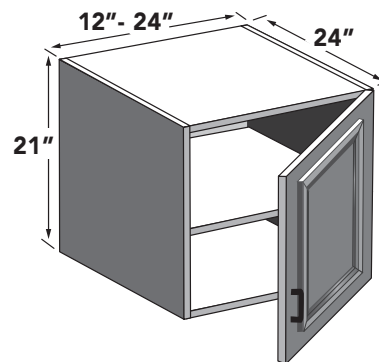

21"H x 24"D WALL (1) DOOR

12" - 24" wide 21" high 24" deep wall cabinet with one (1) door and one (1) shelf. Specify L or R.

ITEM	DESCRIPTION	PRICE GROUP										ADD-ONS			
		01	02	03	04	05	06	07	08	09	10	PLY	GREY FB	SCMD	SCDT
W122124	Wall Cabinet (1) Door, 12 X 21 X 24	260	269	279	290	302	311	321	332	428	488	31	21	N/A	N/A
W132124	Wall Cabinet (1) Door, 13 1/2 X 21 X 24	275	284	295	306	319	329	340	351	452	517	33	22	N/A	N/A
W152124	Wall Cabinet (1) Door, 15 X 21 X 24	286	295	306	318	331	341	353	365	470	536	34	23	N/A	N/A
W162124	Wall Cabinet (1) Door, 16 1/2 X 21 X 24	302	312	324	337	350	361	373	386	497	567	36	24	N/A	N/A
W182124	Wall Cabinet (1) Door, 18 X 21 X 24	311	322	333	347	361	372	384	397	512	584	37	25	N/A	N/A
W242124S	Wall Cabinet (1) Door, 24 X 21 X 24	374	387	401	417	434	447	462	478	616	703	45	30	N/A	N/A
FE	Finished End	110	114	120	163	124	128	163	163	294	338	N/A	N/A	N/A	N/A