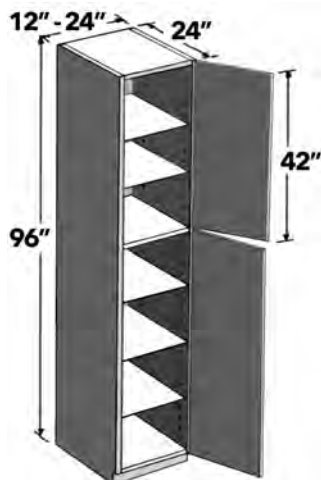

TALL CABINETS

96"H TALL (2) DOORS

12" - 24" wide 96" high tall utility cabinet with two (2) doors, one (1) fixed shelf and five (5) adjustable shelves. Specify L or R.

ITEM	DESCRIPTION	PRICE GROUP										ADD-ONS			
		01	02	03	04	05	06	07	08	09	10	PLY	GREY FB	SCMD	SCDT
TU1296	Tall (2) Door, 12 X 96 X 24	869	899	931	968	1008	1038	1073	1109	1429	1632	130	78	N/A	N/A
TU1596	Tall (2) Door, 15 X 96 X 24	982	1015	1052	1093	1138	1172	1212	1253	1615	1844	147	88	N/A	N/A
TU1896	Tall (2) Door, 18 X 96 X 24	1093	1130	1171	1217	1267	1305	1349	1395	1798	2052	164	98	N/A	N/A
TU2196	Tall (2) Door, 21 X 96 X 24	1185	1225	1269	1319	1374	1415	1462	1512	1948	2225	178	107	N/A	N/A
TU2496S	Tall (2) Door, 24 X 96 X 24	1298	1342	1390	1445	1504	1549	1602	1656	2134	2436	195	117	N/A	N/A
FE	Finished End	338	349	368	497	381	393	497	497	900	1035	N/A	N/A	N/A	N/A