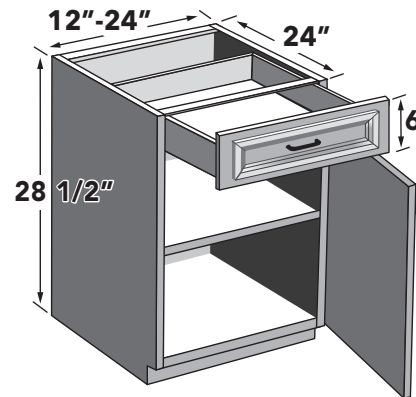

DESK CABINET BASE ONE (1) DRAWER (1) DOOR

12" - 24" base cabinet with one (1) 6" drawer,
 one (1) door hinged on (L or R),
 one (1) adjustable shelf. 4 1/2" toe kick.
 Specify L or R.

ITEM	DESCRIPTION	PRICE GROUP										ADD-ONS			
		01	02	03	04	05	06	07	08	09	10	PLY	GREY FB	SCMD	SCDT
B1D1228	Base (1) Drawer (1) Door, 12 X 28 1/2 X 24	415	429	444	462	481	495	512	529	682	779	39	23	94	70
B1D1528	Base (1) Drawer (1) Door, 15 X 28 1/2 X 24	446	461	478	496	517	532	550	569	733	837	46	27	94	70
B1D1628	Base (1) Drawer (1) Door, 16 1/2 X 28 1/2 X 24	462	477	495	514	535	551	570	589	759	867	48	28	94	70
B1D1828	Base (1) Drawer (1) Door, 18 X 28 1/2 X 24	477	493	511	531	553	569	588	608	784	895	49	28	94	70
B1D2128	Base (1) Drawer (1) Door, 21 X 28 1/2 X 24	509	526	545	567	590	608	628	649	837	956	53	31	94	70
B1D2428S	Base (1) Drawer (1) Door, 24 X 28 1/2 X 24	551	569	590	613	638	657	680	703	906	1034	56	33	94	70
FE	Finished End	137	142	150	202	155	160	202	202	366	420	N/A	N/A	N/A	N/A