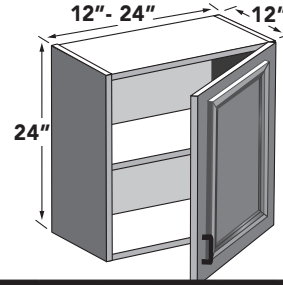

WALL CABINETS

24"H x 12"D WALL (1) DOOR

12" - 24" wide 24" high 12" deep wall cabinet with one (1) door and one (1) shelf. Specify L or R.

ITEM	DESCRIPTION	PRICE GROUP										ADD-ONS			
		01	02	03	04	05	06	07	08	09	10	PLY	GREY FB	SCMD	SCDT
W1224	Wall Cabinet (1) Door, 12 X 24 X 12	265	274	284	295	307	316	327	338	435	497	32	21	N/A	N/A
W1324	Wall Cabinet (1) Door, 13 1/2 X 24 X 12	278	288	298	310	322	332	343	355	457	522	33	22	N/A	N/A
W1524	Wall Cabinet (1) Door, 15 X 24 X 12	293	303	314	326	340	350	362	374	482	551	35	24	N/A	N/A
W1624	Wall Cabinet (1) Door, 16 1/2 X 24 X 12	307	317	329	342	356	366	379	391	504	576	37	25	N/A	N/A
W1824	Wall Cabinet (1) Door, 18 X 24 X 12	320	331	343	357	371	382	395	409	527	601	38	26	N/A	N/A
W1924	Wall Cabinet (1) Door, 19 1/2 X 24 X 12	335	347	359	373	389	400	414	428	551	630	40	27	N/A	N/A
W2124	Wall Cabinet (1) Door, 21 X 24 X 12	349	361	374	388	404	416	431	445	574	655	42	28	N/A	N/A
W2424S	Wall Cabinet (1) Door, 24 X 24 X 12	388	401	416	432	450	463	479	495	638	728	47	31	N/A	N/A
FE	Finished End	64	66	69	94	72	74	94	94	169	195	N/A	N/A	N/A	N/A