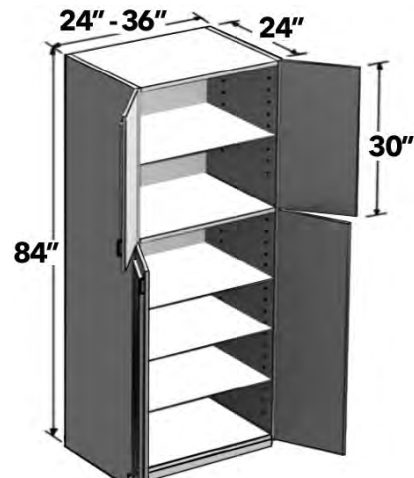

ITEM	DESCRIPTION	PRICE GROUP										ADD-ONS			
		01	02	03	04	05	06	07	08	09	10	PLY	GREY FB	SCMD	SCDT
TU2484	Tall (4) Door, 24 X 84 X 24	1218	1259	1305	1356	1412	1454	1503	1554	2003	2287	183	110	N/A	N/A
TU3084	Tall (4) Door, 30 X 84 X 24	1417	1464	1518	1577	1642	1691	1748	1807	2329	2659	212	127	N/A	N/A
TU3684	Tall (4) Door, 36 X 84 X 24	1614	1668	1729	1796	1870	1926	1991	2059	2653	3029	242	145	N/A	N/A
FE	Finished End	294	304	321	433	332	343	433	433	784	902	N/A	N/A	N/A	N/A