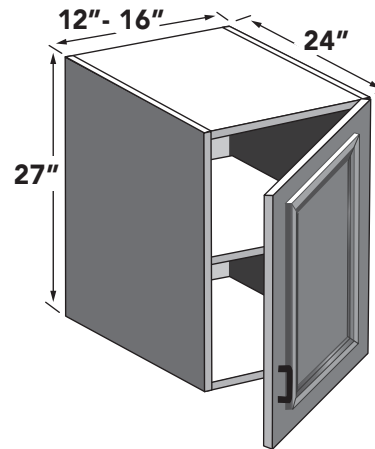

ITEM	DESCRIPTION	PRICE GROUP										ADD-ONS			
		01	02	03	04	05	06	07	08	09	10	PLY	GREY FB	SCMD	SCDT
W122724	Wall Cabinet (1) Door, 12 X 27 X 24	317	328	340	353	368	379	392	405	522	596	38	26	N/A	N/A
W152724	Wall Cabinet (1) Door, 15 X 27 X 24	355	367	380	395	411	424	438	453	584	666	43	29	N/A	N/A
W162724	Wall Cabinet (1) Door, 16 1/2 X 27 X 24	373	386	400	415	432	445	460	476	613	700	45	30	N/A	N/A
FE	Finished End	127	131	139	187	143	148	187	187	339	390	N/A	N/A	N/A	N/A