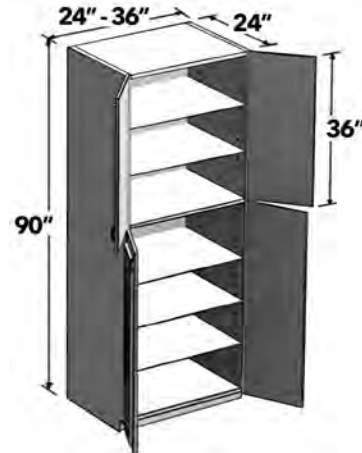

ITEM	DESCRIPTION	PRICE GROUP										ADD-ONS			
		01	02	03	04	05	06	07	08	09	10	PLY	GREY FB	SCMD	SCDT
TU2490	Tall (4) Door, 24 X 90 X 24	1298	1342	1390	1445	1504	1549	1602	1656	2134	2436	195	117	N/A	N/A
TU3090	Tall (4) Door, 30 X 90 X 24	1513	1564	1621	1684	1754	1806	1867	1930	2487	2840	227	136	N/A	N/A
TU3690	Tall (4) Door, 36 X 90 X 24	1726	1785	1849	1922	2001	2061	2130	2202	2838	3241	259	155	N/A	N/A
FE	Finished End	314	325	343	463	354	366	463	463	838	964	N/A	N/A	N/A	N/A