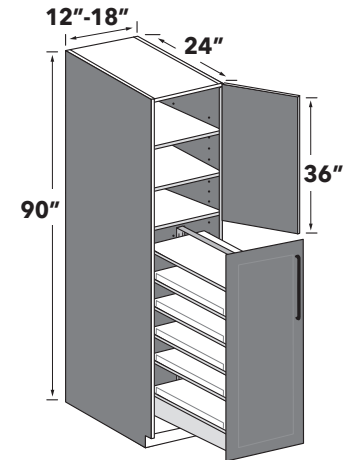

ITEM	DESCRIPTION	PRICE GROUP										ADD-ONS			
		01	02	03	04	05	06	07	08	09	10	PLY	GREY FB	SCMD	SCDT
TU1290-PPO	Tall (2) Doors, Pantry Pullout, 12 X 90 X 24	2416	2498	2588	2690	2800	2884	2981	3082	3972	4536	126	76	N/A	N/A
TU1590-PPO	Tall (2) Doors, Pantry Pullout, 15 X 90 X 24	2669	2759	2859	2971	3094	3186	3294	3405	4388	5011	142	85	N/A	N/A
TU1890-PPO	Tall (2) Doors, Pantry Pullout, 18 X 90 X 24	2928	3027	3137	3260	3394	3495	3613	3735	4814	5497	158	95	N/A	N/A
FE	Finished End	314	325	343	463	354	366	463	463	838	964	N/A	N/A	N/A	N/A