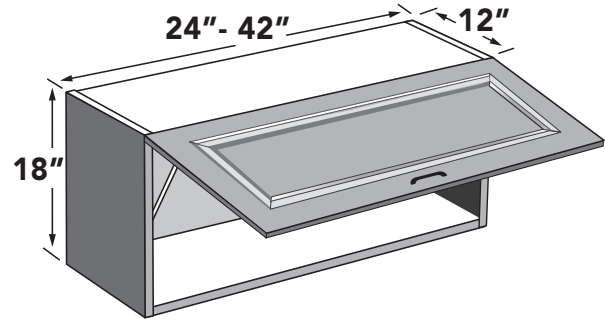

18"H WALL LIFT UP CABINET

24" - 42" wide 18" high wall stay-lift cabinet.

ITEM	DESCRIPTION	PRICE GROUP										ADD-ONS			
		01	02	03	04	05	06	07	08	09	10	PLY	GREY FB	SCMD	SCDT
WLU2418	Wall Life Up Cabinet, 24 X 18 X 12	653	675	700	727	757	780	806	833	1074	1226	78	28	N/A	N/A
WLU3018	Wall Life Up Cabinet, 30 X 18 X 12	683	706	732	761	792	815	843	872	1123	1283	82	30	N/A	N/A
WLU3618	Wall Life Up Cabinet, 36 X 18 X 12	724	748	775	806	839	864	893	923	1190	1359	87	33	N/A	N/A
WLU3918	Wall Life Up Cabinet, 39 X 18 X 12	746	772	800	831	865	891	921	952	1227	1401	90	35	N/A	N/A
WLU4218	Wall Life Up Cabinet, 42 X 18 X 12	782	809	838	871	907	934	966	998	1286	1469	94	38	N/A	N/A
FE	Finished End	64	66	69	94	72	74	94	94	169	195	N/A	N/A	N/A	N/A