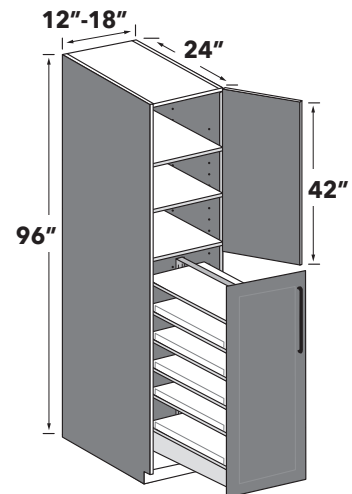

ITEM	DESCRIPTION	PRICE GROUP										ADD-ONS			
		01	02	03	04	05	06	07	08	09	10	PLY	GREY FB	SCMD	SCDT
TU1296-PPO	Tall (2) Doors, Pantry Pullout, 12 X 96 X 24	2444	2527	2619	2721	2834	2918	3017	3119	4019	4589	130	78	N/A	N/A
TU1596-PPO	Tall (2) Doors, Pantry Pullout, 15 X 96 X 24	2704	2795	2896	3010	3134	3227	3336	3449	4445	5076	147	88	N/A	N/A
TU1896-PPO	Tall (2) Doors, Pantry Pullout, 18 X 96 X 24	2967	3067	3179	3303	3439	3542	3661	3785	4878	5570	164	98	N/A	N/A
FE	Finished End	338	349	368	497	381	393	497	497	900	1035	N/A	N/A	N/A	N/A