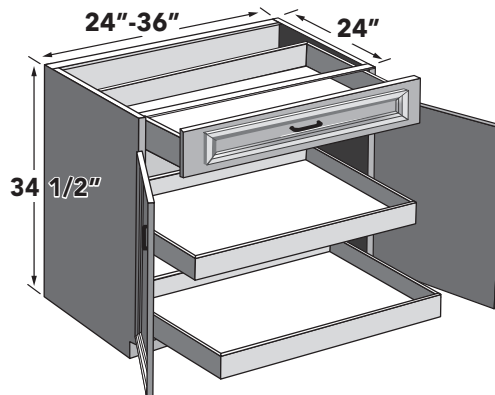

BASE (1) DRAWER (2) DOORS (2) ROLLOUT TRAYS

24" - 36" base cabinet with one (1) drawer, two (2) doors, two (2) rollout trays.

ITEM	DESCRIPTION	PRICE GROUP										ADD-ONS			
		01	02	03	04	05	06	07	08	09	10	PLY	GREY FB	SCMD	SCDT
B1D2434-2ROT	Base (1) Drawer (2) Door (2) Rollout Tray, 24 X 34 1/2 X 24	676	699	724	753	784	807	834	862	1111	1269	59	34	281	211
B1D2734-2ROT	Base (1) Drawer (2) Door (2) Rollout Tray, 27 X 34 1/2 X 24	712	736	763	793	826	850	879	909	1171	1337	63	37	281	211
B1D3034-2ROT	Base (1) Drawer (2) Door (2) Rollout Tray, 30 X 34 1/2 X 24	750	775	804	835	869	895	926	957	1233	1408	68	39	281	211
B1D3334-2ROT	Base (1) Drawer (2) Door (2) Rollout Tray, 33 X 34 1/2 X 24	788	814	844	877	913	940	972	1005	1295	1479	72	42	281	211
B1D3634-2ROT	Base (1) Drawer (2) Door (2) Rollout Tray, 36 X 34 1/2 X 24	824	852	883	917	955	984	1017	1051	1355	1547	76	45	281	211
FE	Finished End	137	142	150	202	155	160	202	202	366	420	N/A	N/A	N/A	N/A