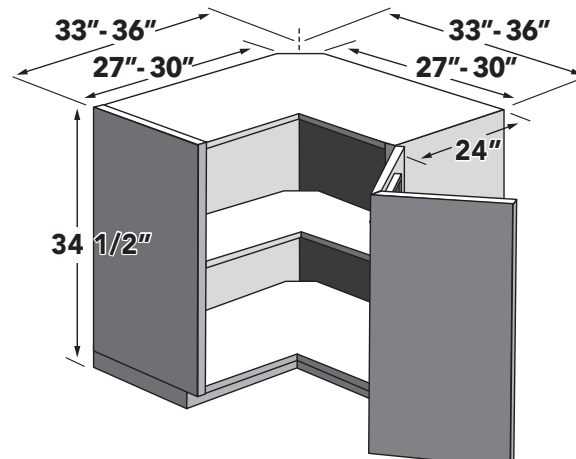

BASE CORNER EASY REACH

33", 36" wide base corner easy reach cabinet with one (1) door, one (1) adjustable shelf.
Specify L or R.

ITEM	DESCRIPTION	PRICE GROUP										ADD-ONS			
		01	02	03	04	05	06	07	08	09	10	PLY	GREY FB	SCMD	SCDT
BER3334	Base Corner Easy Reach, 33 X 34 1/2 X 24	586	605	627	652	679	699	723	747	963	1099	108	63	N/A	N/A
BER3634	Base Corner Easy Reach, 36 X 34 1/2 X 24	643	665	689	716	746	768	794	821	1058	1208	114	68	N/A	N/A
FE	Finished End	137	142	150	202	155	160	202	202	366	420	N/A	N/A	N/A	N/A