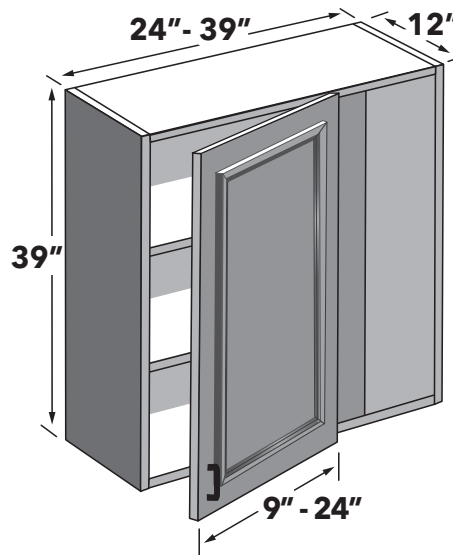

39"H WALL CORNER BLIND RIGHT

24" - 39" wide 39" high wall blind corner cabinet with 9" - 24" door hinged on right. Comes with two (2) adjustable shelves. (6" filler panel).
3" - 6" filler overlay recommended but not included.

NOTE: "P" = pull out 1" minimum from wall.

ITEM	DESCRIPTION	PRICE GROUP										ADD-ONS			
		01	02	03	04	05	06	07	08	09	10	PLY	GREY FB	SCMD	SCDT
W2439-BWR9	Wall Corner Blind Right, 9" Door, 24 X 39 X 12	519	536	556	578	601	619	640	662	853	974	62	42	N/A	N/A
W2439-BWR12P	Wall Corner Blind Right, 12" Door, 24 X 39 X 12	534	552	572	594	619	637	659	681	878	1002	64	43	N/A	N/A
W2739-BWR12	Wall Corner Blind Right, 12" Door, 27 X 39 X 12	541	560	580	603	628	646	668	691	890	1016	65	44	N/A	N/A
W2739-BWR13	Wall Corner Blind Right, 13 1/2" Door, 27 X 39 X 12	564	583	604	628	654	673	696	719	927	1059	68	45	N/A	N/A
W2739-BWR15P	Wall Corner Blind Right, 15" Door, 27 X 39 X 12	576	595	617	641	668	688	711	735	947	1081	69	46	N/A	N/A
W3039-BWR15	Wall Corner Blind Right, 15" Door, 30 X 39 X 12	585	605	627	651	678	698	722	746	962	1098	70	47	N/A	N/A
W3039-BWR16	Wall Corner Blind Right, 16 1/2" Door, 30 X 39 X 12	588	608	630	655	682	702	726	750	967	1104	71	47	N/A	N/A
W3039-BWR18P	Wall Corner Blind Right, 18" Door, 30 X 39 X 12	615	636	659	685	713	734	759	785	1011	1155	74	50	N/A	N/A
W3339-BWR18	Wall Corner Blind Right, 18" Door, 33 X 39 X 12	629	650	673	700	729	750	776	802	1034	1180	75	51	N/A	N/A
W3339-BWR19	Wall Corner Blind Right, 19 1/2" Door, 33 X 39 X 12	639	661	685	712	741	763	789	815	1051	1200	77	51	N/A	N/A
W3339-BWR21P	Wall Corner Blind Right, 21" Door, 33 X 39 X 12	662	684	709	737	767	790	817	844	1088	1242	79	53	N/A	N/A
W3639-BWR21	Wall Corner Blind Right, 21" Door, 36 X 39 X 12	672	695	720	748	779	802	830	858	1105	1262	81	54	N/A	N/A
W3939-BWR24S	Wall Corner Blind Right, 24" Door, 39 X 39 X 12	683	706	731	760	791	815	843	871	1123	1282	82	55	N/A	N/A
FE	Finished End	87	90	95	128	98	101	128	128	232	267	N/A	N/A	N/A	N/A