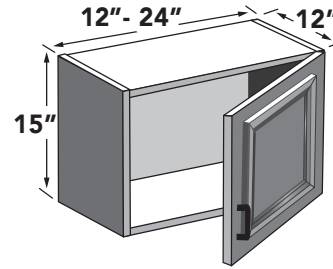

WALL CABINETS

15"H x 12"D WALL (1) DOOR

12" - 24" wide 15" high 12" deep wall cabinet with one (1) door. Specify L or R.

ITEM	DESCRIPTION	PRICE GROUP										ADD-ONS			
		01	02	03	04	05	06	07	08	09	10	PLY	GREY FB	SCMD	SCDT
W1215	Wall Cabinet (1) Door, 12 X 15 X 12	227	235	243	253	263	271	280	290	373	426	27	18	N/A	N/A
W1515	Wall Cabinet (1) Door, 15 X 15 X 12	245	253	263	273	284	293	302	313	403	460	29	20	N/A	N/A
W1615	Wall Cabinet (1) Door, 16 1/2 X 15 X 12	251	260	269	280	291	300	310	320	413	471	30	20	N/A	N/A
W1815	Wall Cabinet (1) Door, 18 X 15 X 12	263	272	282	293	305	314	325	336	433	494	32	21	N/A	N/A
W2115	Wall Cabinet (1) Door, 21 X 15 X 12	280	289	300	311	324	334	345	357	460	525	34	23	N/A	N/A
W2415S	Wall Cabinet (1) Door, 24 X 15 X 12	293	303	314	326	340	350	362	374	482	551	35	24	N/A	N/A
FE	Finished End	64	66	69	94	72	74	94	94	169	195	N/A	N/A	N/A	N/A